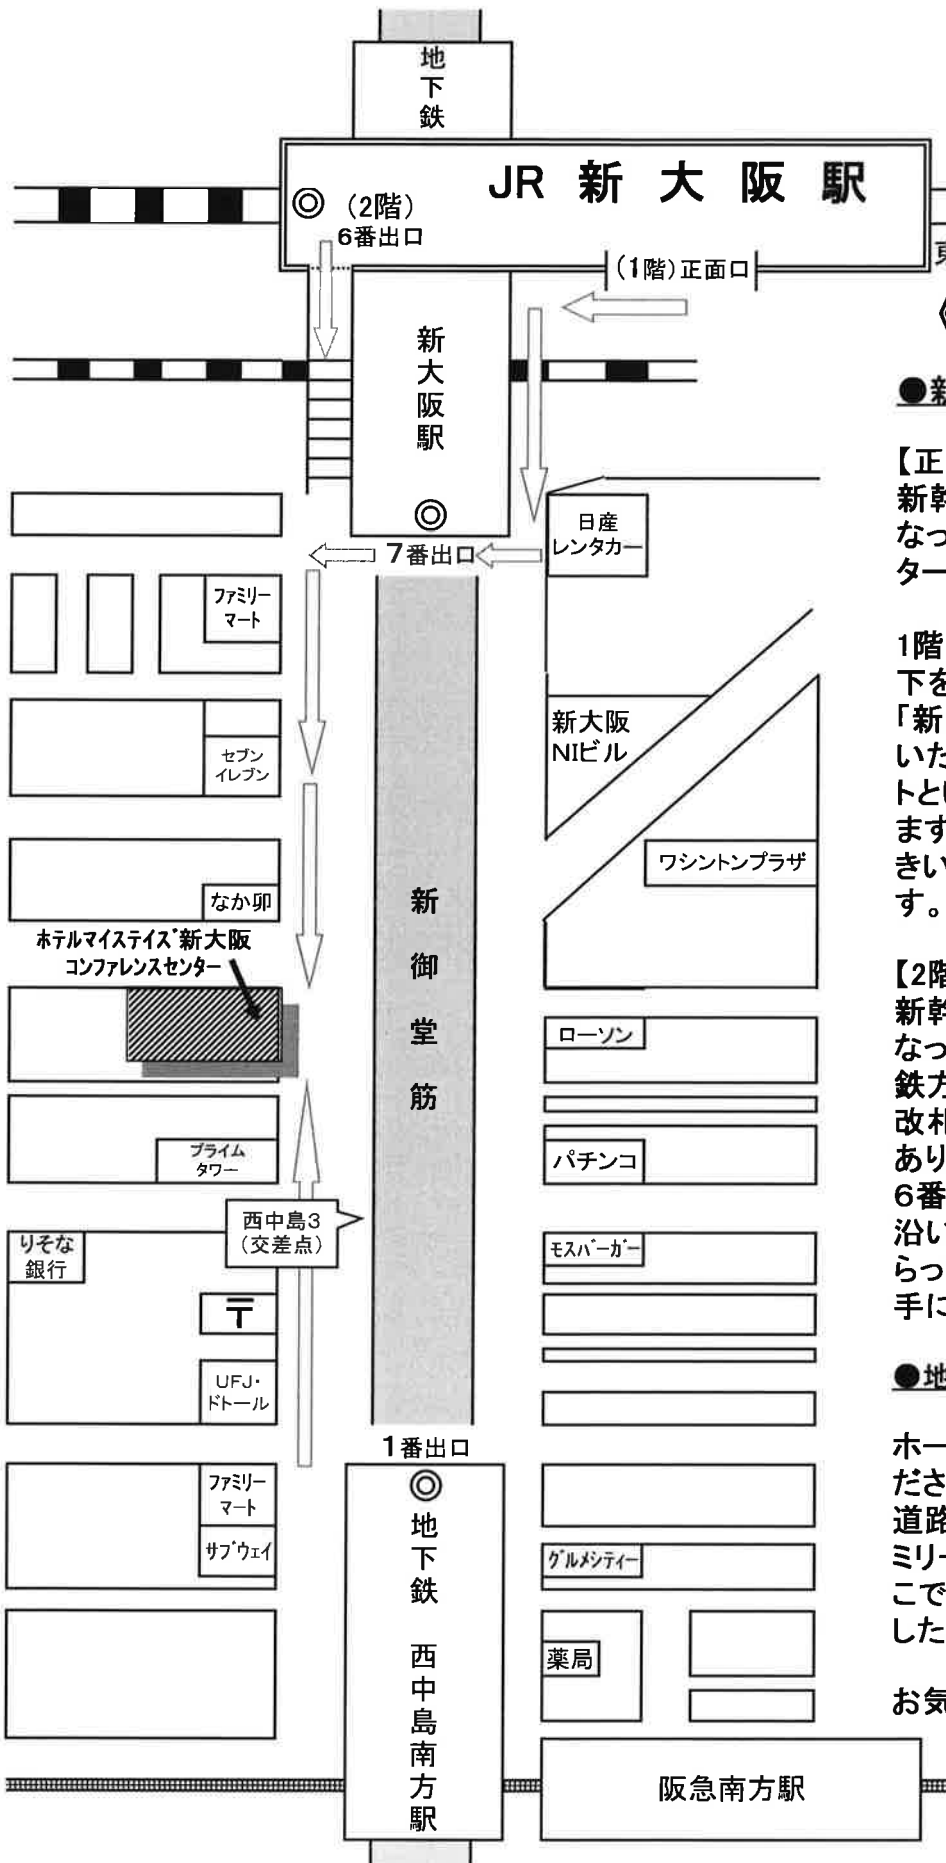

ホテルマイステイズ
 新大阪コンファレンスセンター
 大阪市淀川区西中島6-2-19
 TEL 06-6302-5571
 FAX 06-6305-0083

《新大阪駅からの道順》

●新幹線・JR線でお越しのお客様●

【正面口より】

新幹線・JR線の改札は駅の3階になっています。正面口のエスカレーターで1階に下りていただきます。

1階正面出口より右へ進み、線路の下をくぐって少し進むと右側に地下鉄「新大阪駅」がありますので横切ってくださいと前方にファミリーマートというコンビニエンスストアがございます。そこで左へ進み、3分ほどお歩きいただきましたらホテルがございます。

【2階6番出口より】

新幹線・JR線の改札は駅の3階になっています。まず2階に降り、地下鉄方面に向かってください。地下鉄の改札口の並びに6番出口への通路があります。

6番出口は、北向き一方通行の車道沿いになっています。車の流れに逆らって、5・6分まっすぐ歩いた先、右手にホテルがございます。

●地下鉄新大阪駅でお越しのお客様●

ホーム梅田寄りの7番出口をご利用ください。7番出口は新御堂筋の高架道路の真下になっています。右のファミリーマート(コンビニ)側に進み、そこで左へ。3分ほどお歩きいただきましたらホテルがございます。